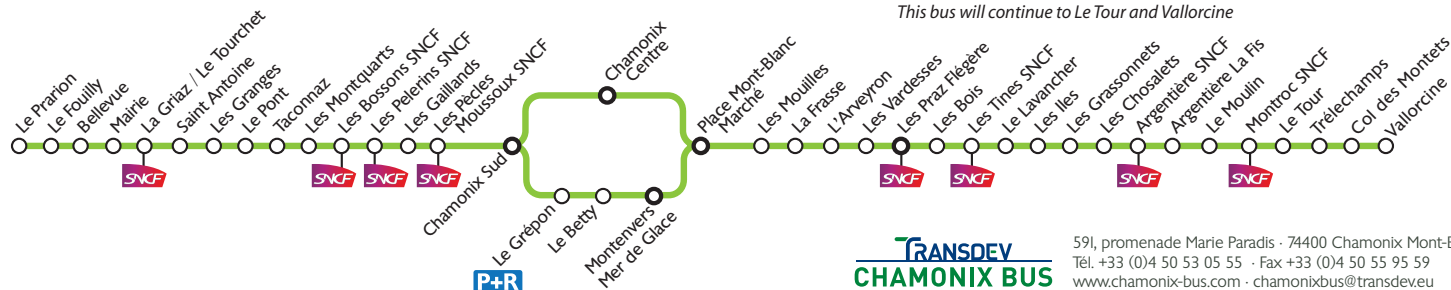

Chamonix - Le Tour - Col des Montets - Vallorcine

Circule **tous les jours du 3 juillet au 27 août 2010**

Operates **every day from July 3rd to August 27th 2010**

Chamonix Sud	8:58	9:58	13:58	14:58	Vallorcine	9:45	10:45	14:45	15:45
Chamonix Centre	9:00	10:00	14:00	15:00	Col des Montets	9:50	10:50	14:50	15:50
Place Mont-Blanc - Marché	9:02	10:02	14:02	15:02	Le Tour	10:02	11:02	15:02	16:02
La Frasse	9:05	10:05	14:05	15:05	Argentière SNCF	10:09	11:09	15:09	16:09
Les Praz - Flégère	9:08	10:08	14:08	15:08	Les Praz - Flégère	10:19	11:19	15:19	16:19
Argentière SNCF	9:18	10:18	14:18	15:18	La Frasse	10:22	11:22	15:22	16:22
Le Tour	9:25	10:25	14:25	15:25	Place Mont-Blanc - Marché	10:24	11:24	15:24	16:24
Col des Montets	9:37	10:37	14:37	15:37	Chamonix Centre	10:26	11:26	15:26	16:26
Vallorcine	9:42	10:42	14:42	15:42	Chamonix Sud	10:28	11:28	15:28	16:28

P+R

Chamonix - Les Houches

Circule **tous les jours du 3 juillet au 27 août 2010**

Operates **every day from July 3rd to August 27th 2010**

Place Mont-Blanc - Marché	9:00	14:00	Le Prarion	9:40	14:40
Chamonix Centre	9:02	14:02	Bellevue	9:42	14:42
Chamonix Sud	9:04	14:04	Mairie	9:43	14:43
Les Bossons SNCF	9:10	14:10	St Antoine	9:45	14:45
St Antoine	9:16	14:16	Les Bossons SNCF	9:52	14:52
Mairie	9:18	14:18	Chamonix Sud	9:58	14:58
Bellevue	9:19	14:19	Chamonix Centre	10:00	15:00
Le Prarion	9:22	14:22	Place Mont-Blanc - Marché	10:02	15:02